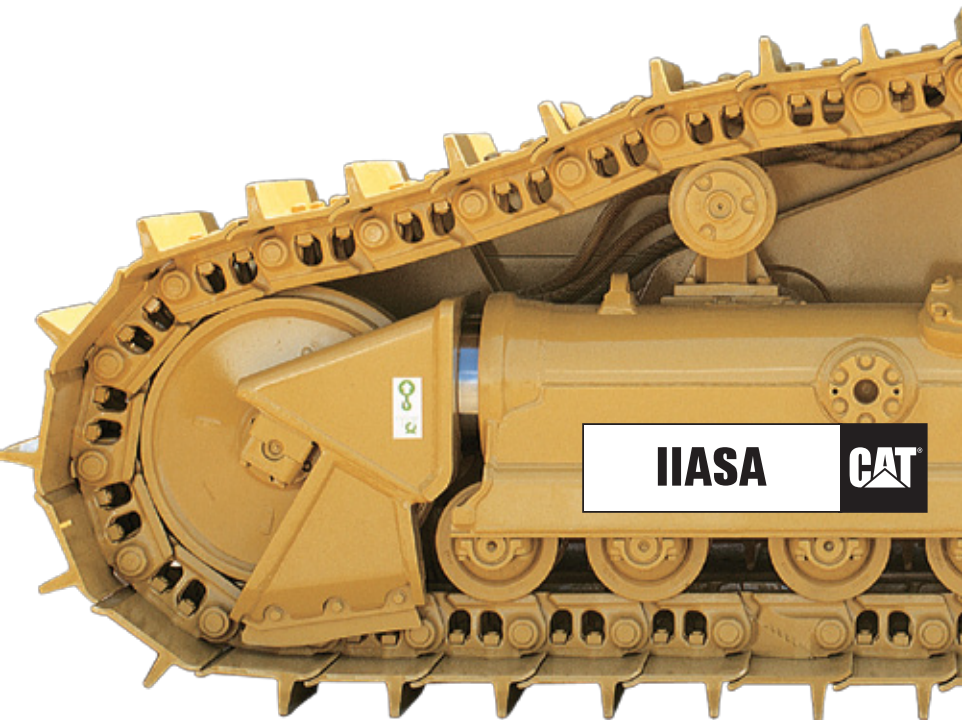

IIASA

PROGRAMA DE SEGURO DEL TREN DE RODAJE CATERPILLAR®

BENEFICIOS DEL PROGRAMA:

Tren de rodaje Premium:

Cobertura contra fugas o roturas de 4 años o 4000 horas, lo que ocurra primero.

Tren de rodaje Classic:

Cobertura contra fugas o roturas de 3 años o 4000 horas, lo que ocurra primero.

Para mayor información de los modelos que aplican al programa consulte con su representante de Posventa.

Matriz Guayaquil
Av. J. Tanca Marengo Km.3
Telfs.: (04) 2237000 - 2248200
Fax: (04) 2246255 - 2244471

CENTRO DE AYUDA
1-800-IIASACAT
1 - 8 0 0 - 4 4 2 7 2 2

www.iiasacat.com